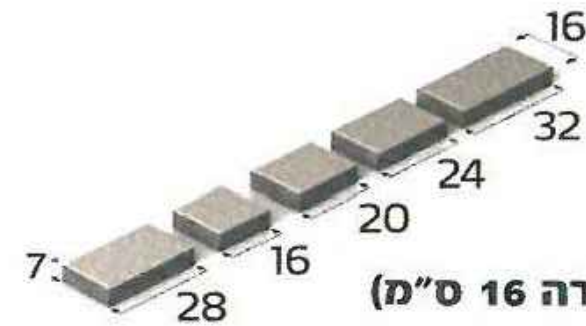

אבן טיבולי 2+1
בגדלים משתנים
בגוון שיש בזלתי

אבן טרנטו מסותתת
בגודל 13.5/14.5 ס"מ
ובגודל 13.5/21.6 ס"מ
בגוון שחור בזלתי

גבול מגרש

שחור בזלתי

שיש בזלתי

אבן ריצוף טיבולי 1
עובי 7 ס"מ (פאה גלית)
סט של 9 אבנים (ניתן לקבל בגימור גלי/שקט)

אבן ריצוף טיבולי 2 (רוחב שורה 16 ס"מ)
עובי 7 ס"מ (פאה גלית)
סט של 5 אבנים (ניתן לקבל בגימור גלי/שקט)

אבן "טבעון/טרנטו"
עובי 6 ס"מ
מידות 13.5X14.5X6

אבן "טבעון/טרנטו"
עובי 7 ס"מ
מידות 13.5X14.5X7 (ניתן לקבל בגימור גלי/שקט)

אבן "טבעון/טרנטו"
עובי 10 ס"מ
מידות 13.5X14.5X10 (ניתן לקבל בגימור גלי)

קרית משה - פרטים מנחים
מפגש ריצוף מדרכה רצועת זיקת הנאה