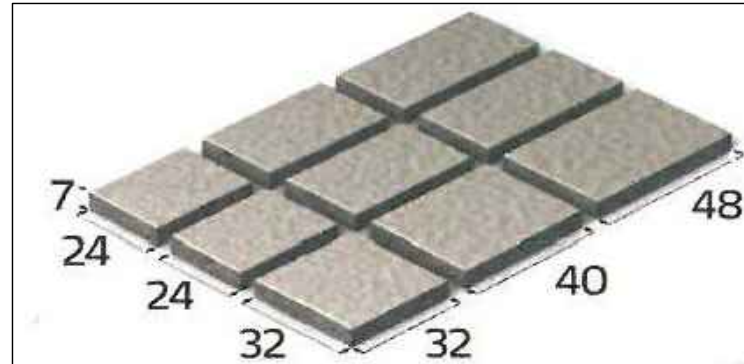

אבן טיבולי 2+1
בגדלים משתנים
בגוון שיש בזלתי

אבן טרנטו מסותתת
בגודל 13.5/14.5 ס"מ
ובגודל 13.5/21.6 ס"מ
בגוון שחור בזלתי

גבול מגרש

שחור בזלתי

שיש בזלתי

אבן ריצוף טיבולי 1
עובי 7 ס"מ (פאה גלית)
סט של 9 אבנים (ניתן לקבל בגימור גלי/שקט)

אבן ריצוף טיבולי 2 (רוחב שורה 16 ס"מ)
עובי 7 ס"מ (פאה גלית)
סט של 5 אבנים (ניתן לקבל בגימור גלי/שקט)

אבן "טבעון/טרנטו"
עובי 6 ס"מ
מידות 13.5X14.5X6

אבן "טבעון/טרנטו"
עובי 7 ס"מ
מידות 13.5X14.5X7 (ניתן לקבל בגימור גלי/שקט)

אבן "טבעון/טרנטו"
עובי 10 ס"מ
מידות 13.5X14.5X10 (ניתן לקבל בגימור גלי)

קרית משה - פרטים מנחים
מפגש ריצוף מדרכה רצועת זיקת הנאה